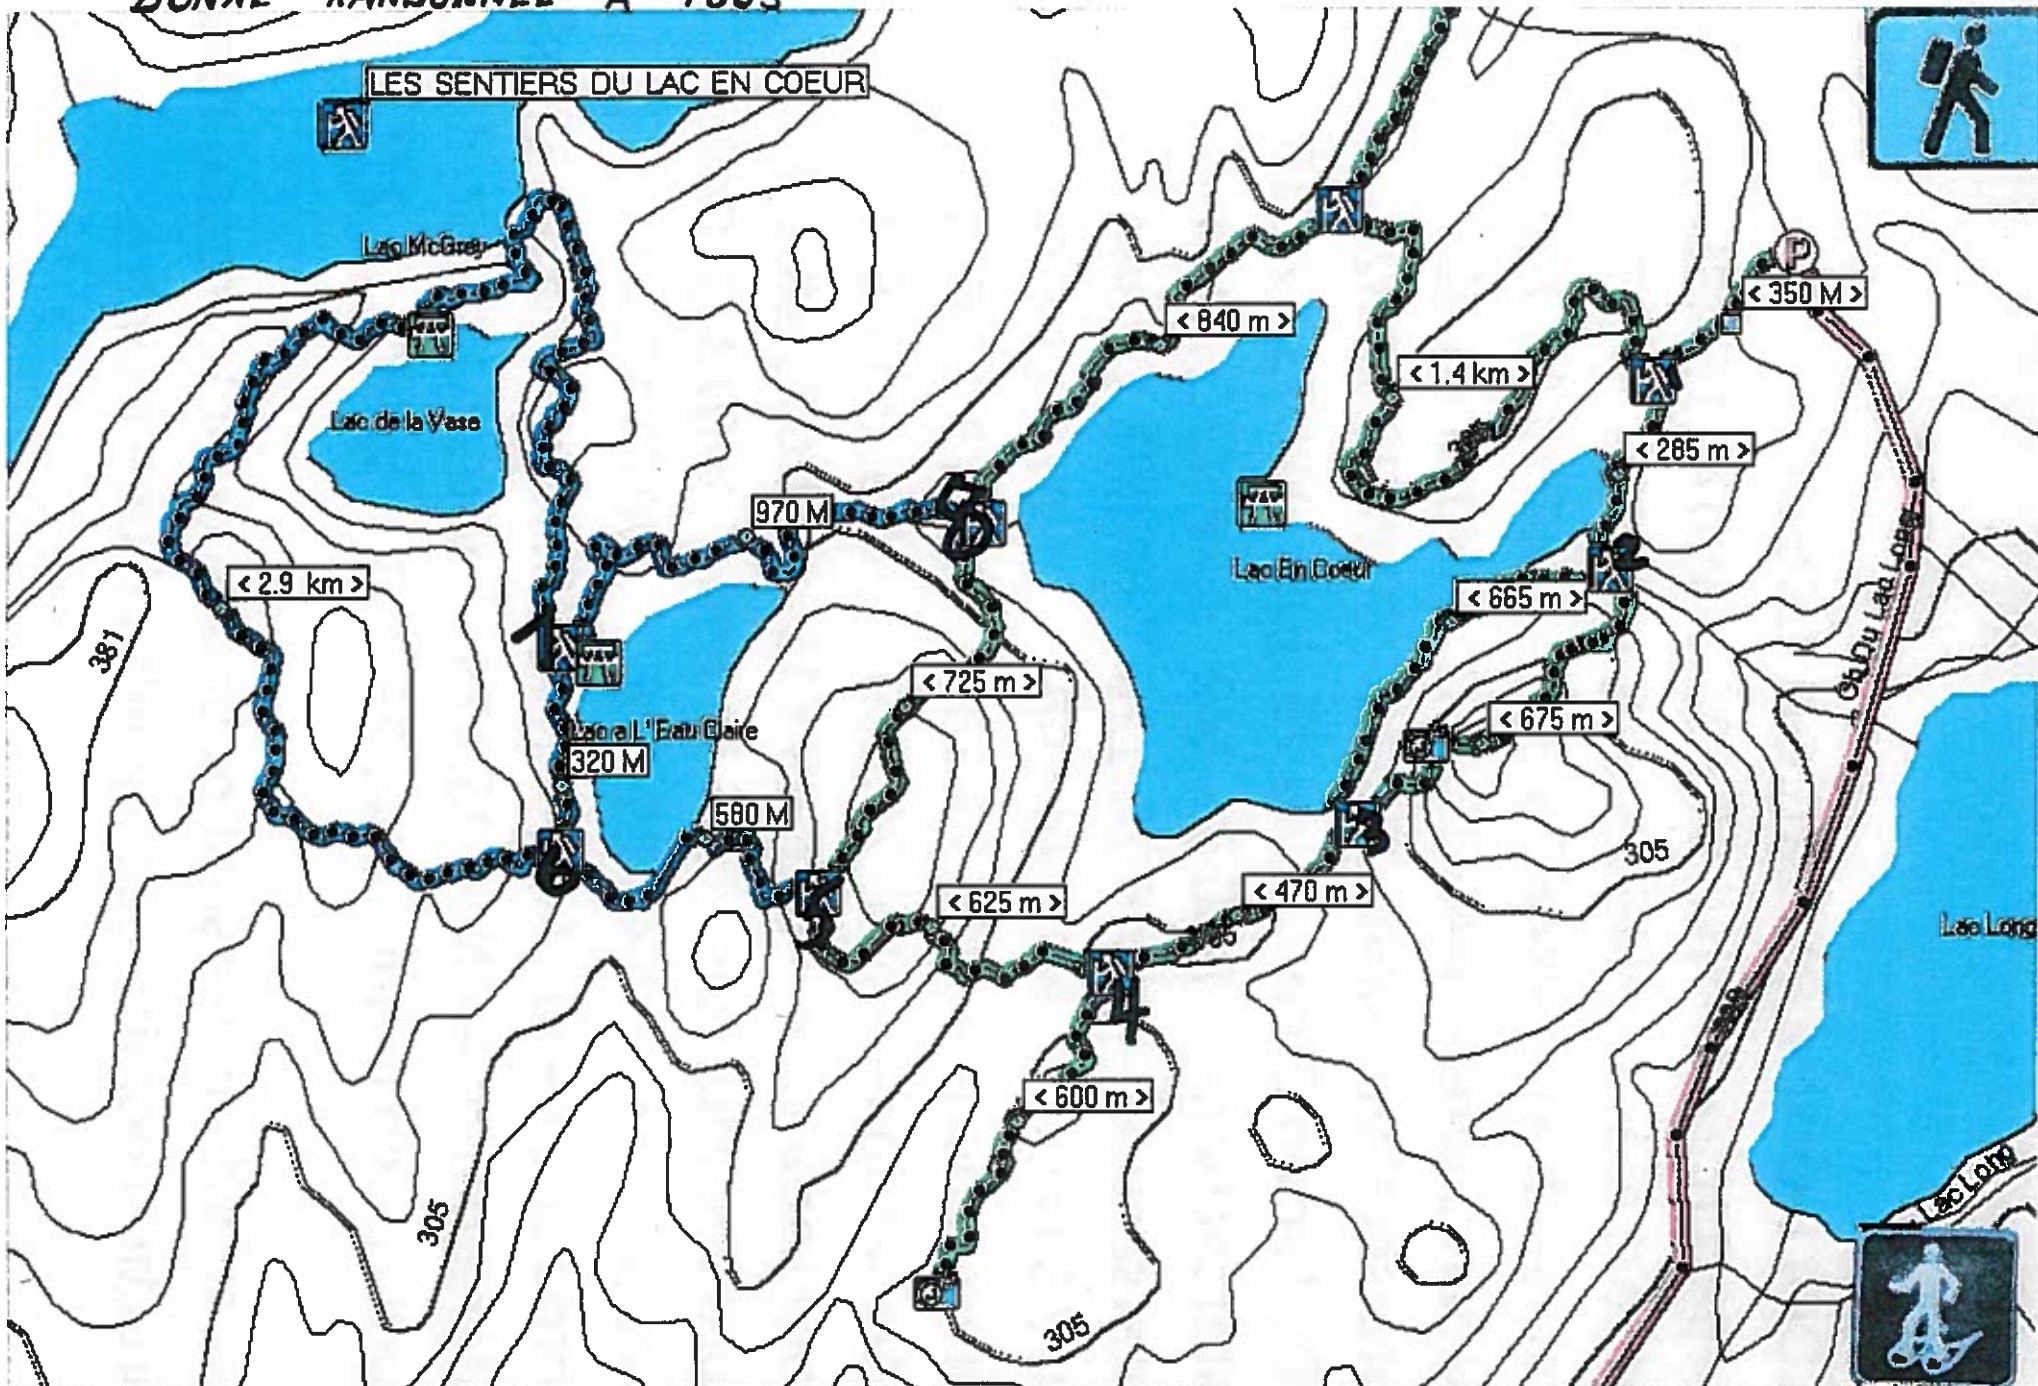

BONNE RANDONNÉE À TOUS

TOUR DU LAC EN COEUR → 7KM ... TOUR DU LAC À L'EAU CLAIRE → 8KM ... GRANDE BOUCLE → 11 KM

Coordonnées Lac en Cœur

Départ hiver----	N46 25.531	W073 16.486
Départ été-----	N46 25.678	W073 16.572
1 Intersection----	N46 25.594	W073 16.760
Débarcadère----	N46 25.513	W073 16.826
2 Intersection----	N46 25.433	W073 16.828
PDV Lac en Cœur---	N46 25.305	W073 17.010
3 Intersection----	N46 25.242	W073 17.111
4 Intersection-----	N46 25.128	W073 17.384
PDV 3 Lacs-----	N46 24.890	W073 17.577
5 Intersection----	N46 25.133	W073 17.683
6 Intersection----	N46 25.209	W073 17.965
Bord Lac à vase—	N46 25.615	W073 18.138
Bord Lac McGrey—	N46 25.695	W073 18.049
7 Intersection----	N46 25.373	W073 17.991
Bord Lac à l'eau Claire---	N46 25.369	W073 17.952
8 Intersection-----	N46 25.478	W073 17.519
Bord Lac en Cœur—	N46 25.483	W073 17.215

Ces coordonnées sont pour parcourir le réseau dans la direction horaire des aiguilles d'une montre